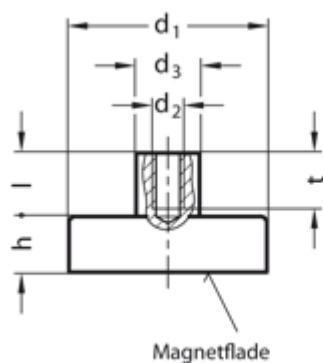

Data Sheet

Article number: 201223040

Description: E+G Magnet - female thread GN 50.25-HF-50
HF hard ferrite - 220°.C, 175N

Measures

d1 = 50 +0,2/-0,1

d2 = M5x8,5

d3 = 12 ±0,1

h = 10 +0,5/-0,1

Holding force N = 220

Material = HF Hård ferrit - 220° C

t = 9